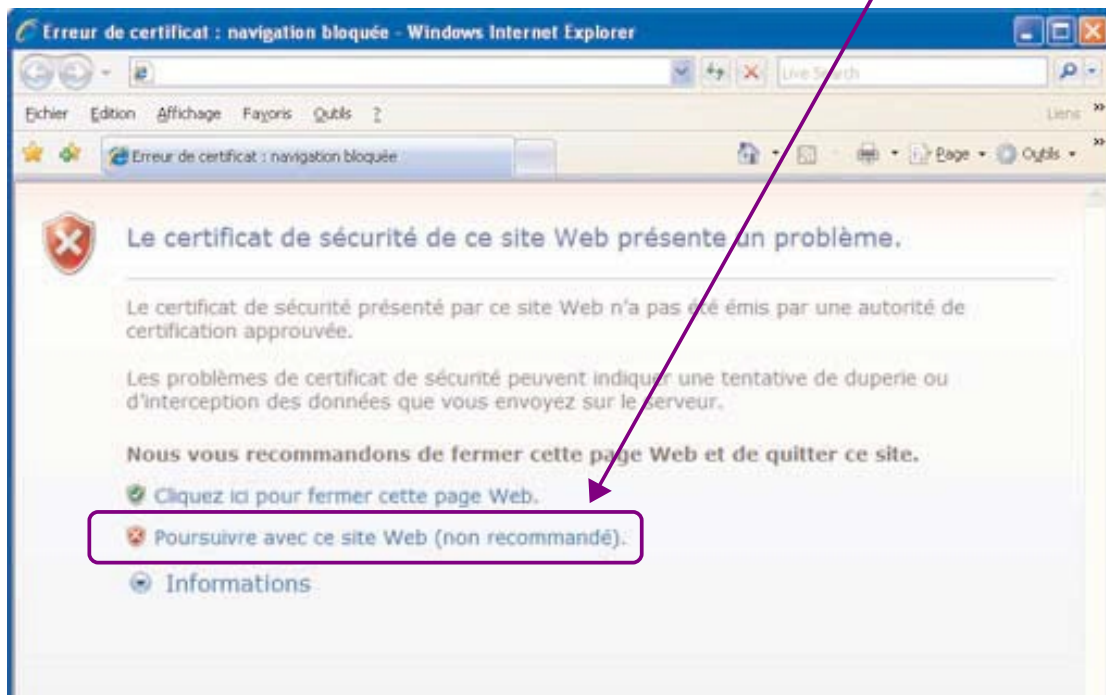

Acceptation du certificat de sécurité

L'application de saisie des enquêtes est réalisée en https (Internet crypté assurant la sécurité des informations échangées). Aussi, quand vous cliquez sur le lien [saisie en ligne](#), un message s'affichera, selon le navigateur utilisé :

- Si vous utilisez **Internet Explorer**, cliquer alors sur **Poursuivre avec ce site Web**